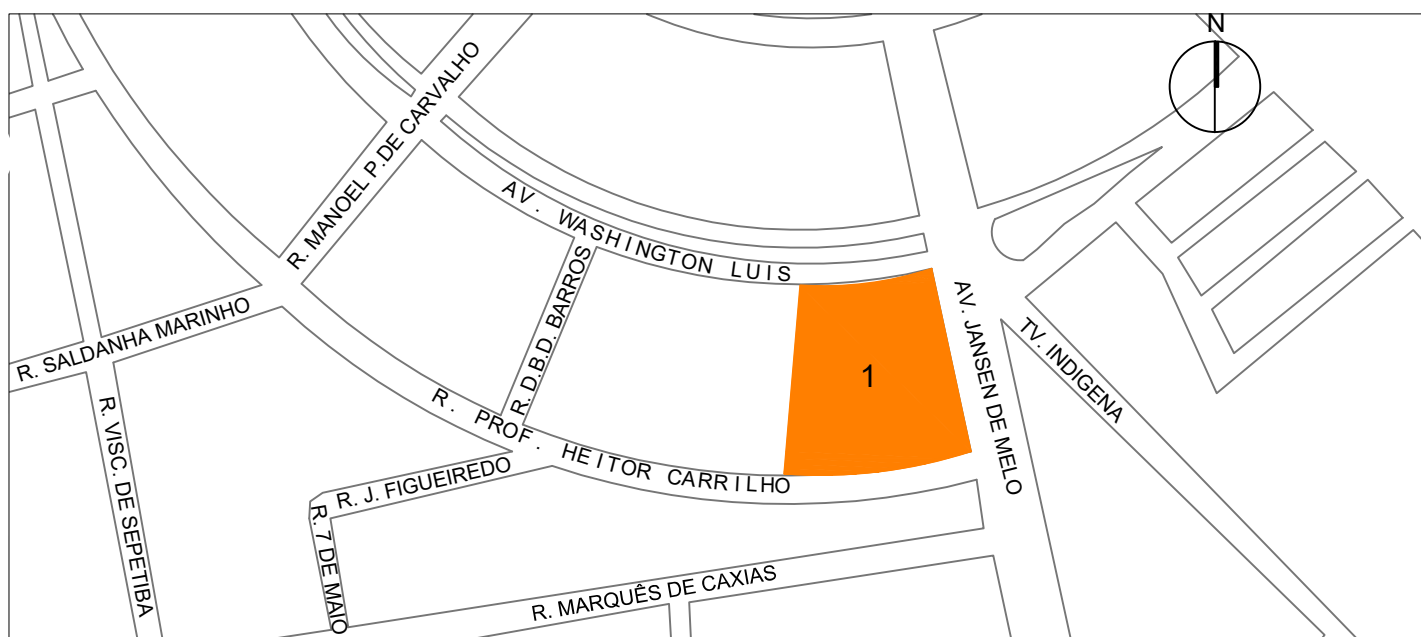

DADOS EDIFICAÇÕES (valores em m ²)				
Nº	NOME	A. PROJEÇÃO	ATC	TERRENO
1	Mequinho (Av. Jansen de Melo, 174)	2.333,08	2.804,21	9.241,00

LEGENDA

- IMÓVEIS CEDIDOS
- LOCALIZAÇÃO EM NITERÓI

1 LOCALIZAÇÃO NO MUNICÍPIO DE NITERÓI

Sem escala definida

2 LOCALIZAÇÃO DA EDIFICAÇÃO

Escala: 1/4000

SUPERINTENDÊNCIA DE
ARQUITETURA, ENGENHARIA E PATRIMÔNIO
COORDENAÇÃO DE ADMINISTRAÇÃO PATRIMONIAL
DIVISÃO DE PATRIMÔNIO IMÓVEL

LOCALIZAÇÃO DE IMÓVEIS

Campus Mequinho
Av. Jansen de Melo, 174
Centro, Niterói - RJ

DESENHISTA	PROJETISTA	REVISÃO	APROVAÇÃO
Mariana Amaral			
24 04 19			

PLANTA DE LOCALIZAÇÃO DE IMÓVEIS

ESCALA	REF. ARQ.	Nº DESENHO	DOC. ORIGEM
1/4000		1	