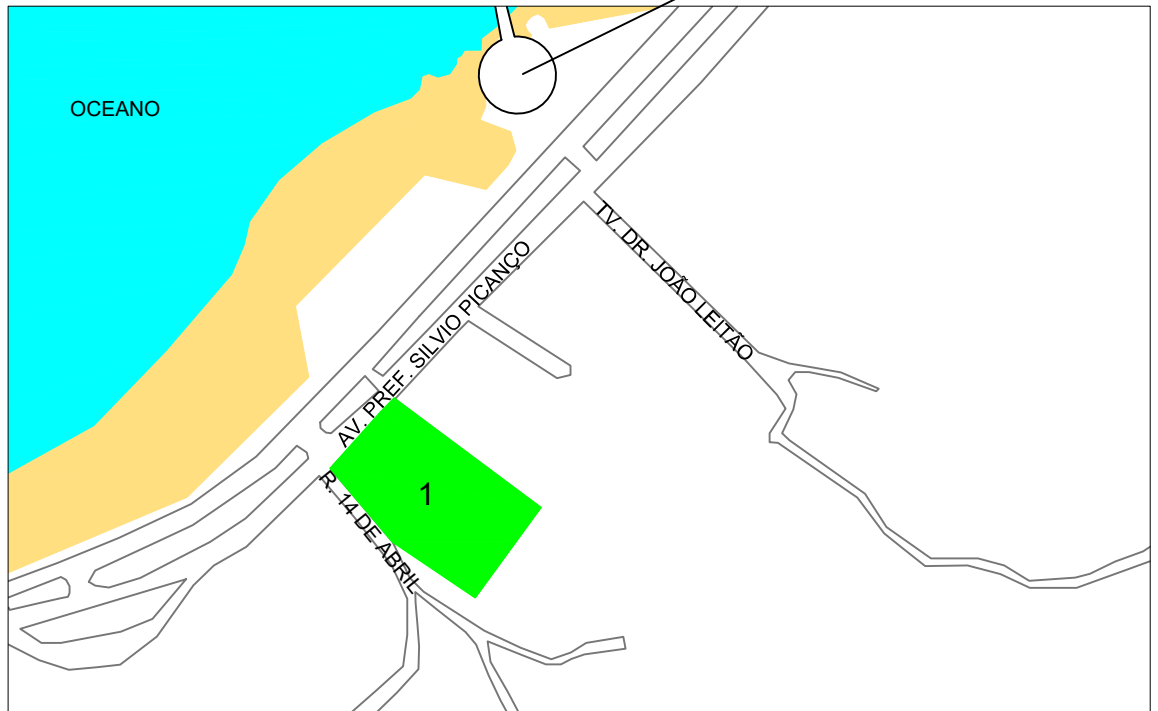

DADOS EDIFICAÇÕES (valores em m²)				
Nº	NOME	A. PROJEÇÃO	ATC	TERRENO
1	Núcleo de Documentação (Av. Bento Maria da Costa, 115A)	811,06	2.383,95	5.012,50

LEGENDA

- IMÓVEIS PRÓPRIOS
- LOCALIZAÇÃO EM NITERÓI

1 LOCALIZAÇÃO NO MUNICÍPIO DE NITERÓI
Sem escala definida

BARCAS
ESTAÇÃO CHARITAS

2 LOCALIZAÇÃO DAS EDIFICAÇÕES
Escala: 1/4000

SUPERINTENDÊNCIA DE
ARQUITETURA, ENGENHARIA E PATRIMÔNIO

COORDENAÇÃO DE ADMINISTRAÇÃO PATRIMONIAL
DIVISÃO DE PATRIMÔNIO IMÓVEL

LOCALIZAÇÃO DE IMÓVEIS

PLANTA DE LOCALIZAÇÃO DE IMÓVEIS

Núcleo de Documentação
Av. Bento Maria da Costa, 115A
Niterói

DESENHISTA	PROJETISTA	REVISÃO	APROVAÇÃO
Mariana Amaral			
25 04 19			

ESCALA	REF. ARQ.	Nº DESENHO	DOC. ORIGEM
1/4000		1	