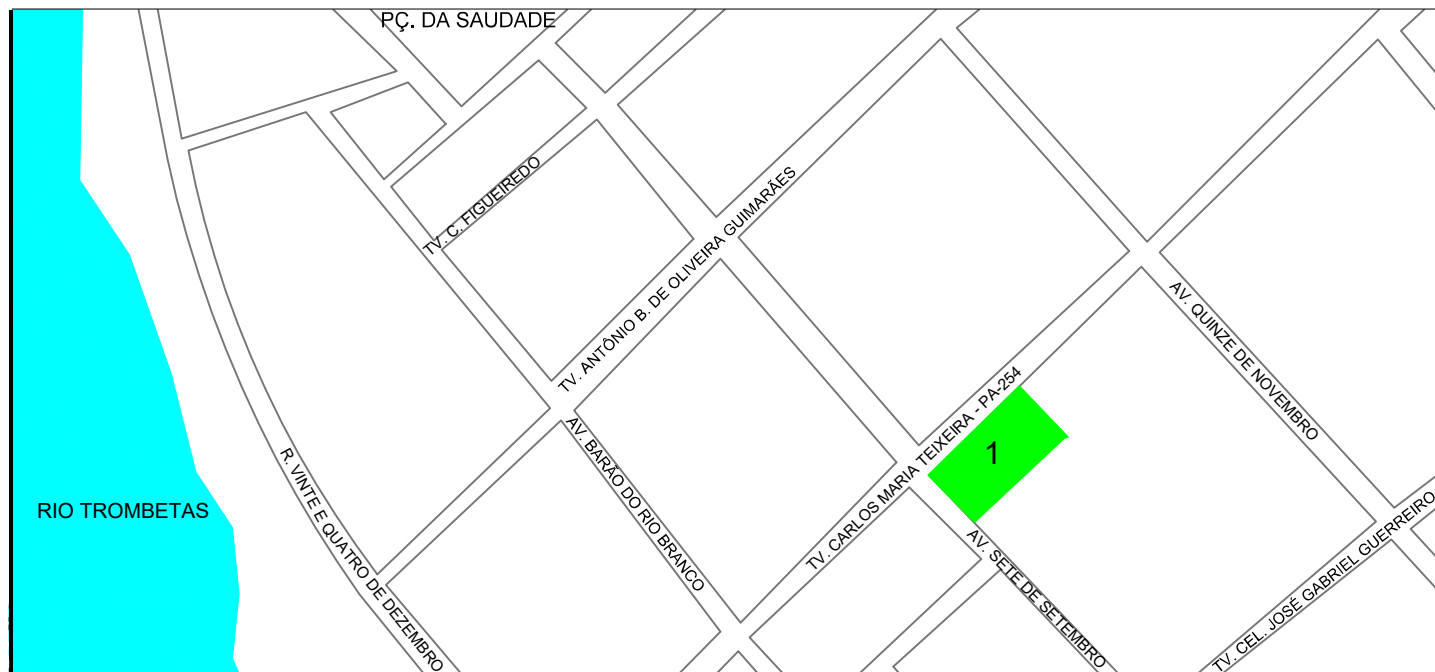

DADOS EDIFICAÇÕES (valores em m²)				
Nº	NOME	A. PROJEÇÃO	ATC	TERRENO
1	Campus Avançado (R. Sete de Setembro, s/n)	1.428,77	1.428,77	2.285,00

LEGENDA

- IMÓVEIS PRÓPRIOS
- LOCALIZAÇÃO NO MUNICÍPIO

1 LOCALIZAÇÃO NO MUNICÍPIO
Sem escala definida

2 LOCALIZAÇÃO DA PROPRIEDADE
Escala: 1/4000

SUPERINTENDÊNCIA DE
ARQUITETURA, ENGENHARIA E PATRIMÔNIO
COORDENAÇÃO DE ADMINISTRAÇÃO PATRIMONIAL
DIVISÃO DE PATRIMÔNIO IMÓVEL

LOCALIZAÇÃO DE IMÓVEIS

PLANTA DE LOCALIZAÇÃO