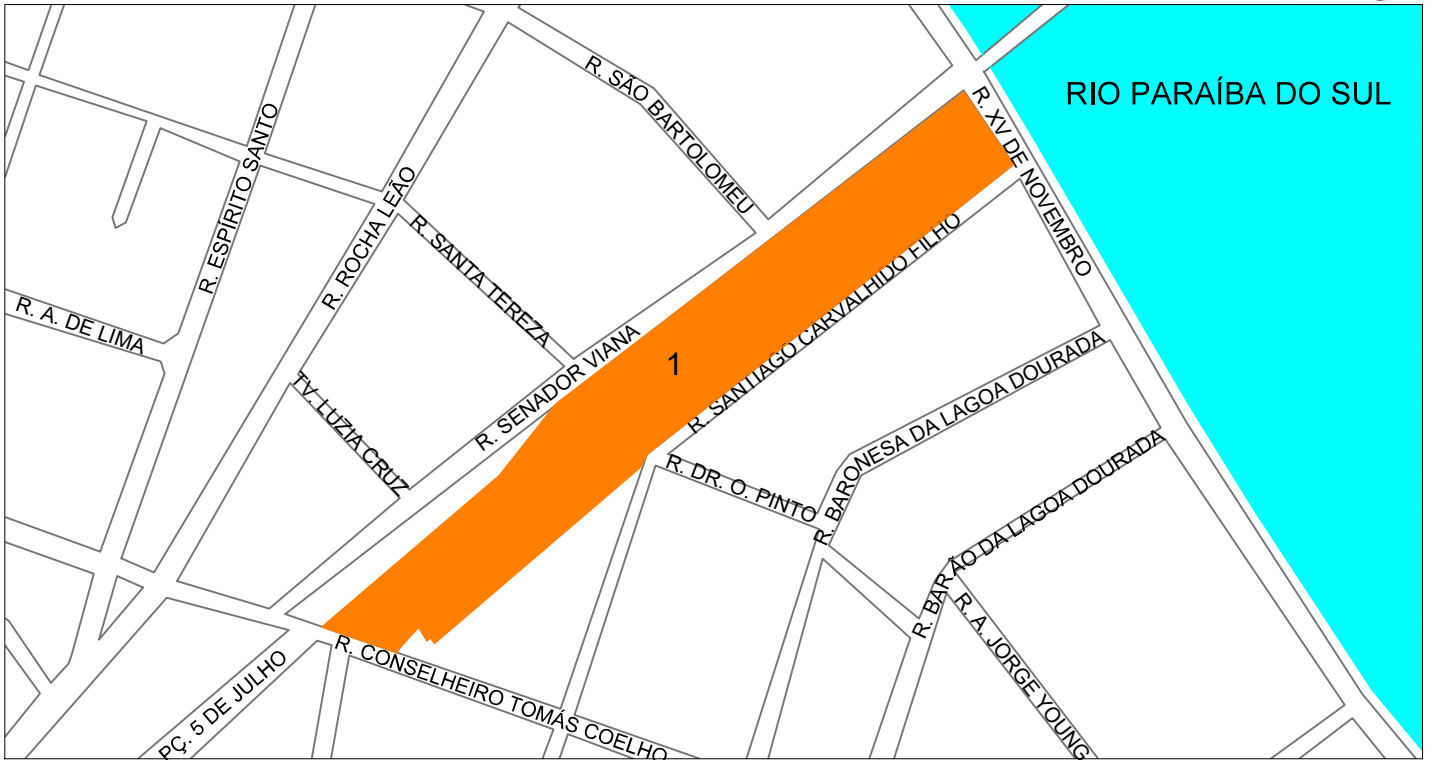

DADOS EDIFICAÇÕES (valores em m²)				
Nº	NOME	A. PROJEÇÃO	ATC	TERRENO
1	Novo Campus Instituto de Ciências Sociais (R. XV de Novembro, 415)	Em obras	Em obras	27.022,81

LEGENDA

- IMÓVEIS CEDIDOS
- LOCALIZAÇÃO NO MUNICÍPIO

**1** LOCALIZAÇÃO NO MUNICÍPIO  
Sem escala definida

**2** LOCALIZAÇÃO DA PROPRIEDADE  
Escala: 1/5000

SUPERINTENDÊNCIA DE ARQUITETURA, ENGENHARIA E PATRIMÔNIO  
COORDENAÇÃO DE ADMINISTRAÇÃO PATRIMONIAL  
DIVISÃO DE PATRIMÔNIO IMÓVEL