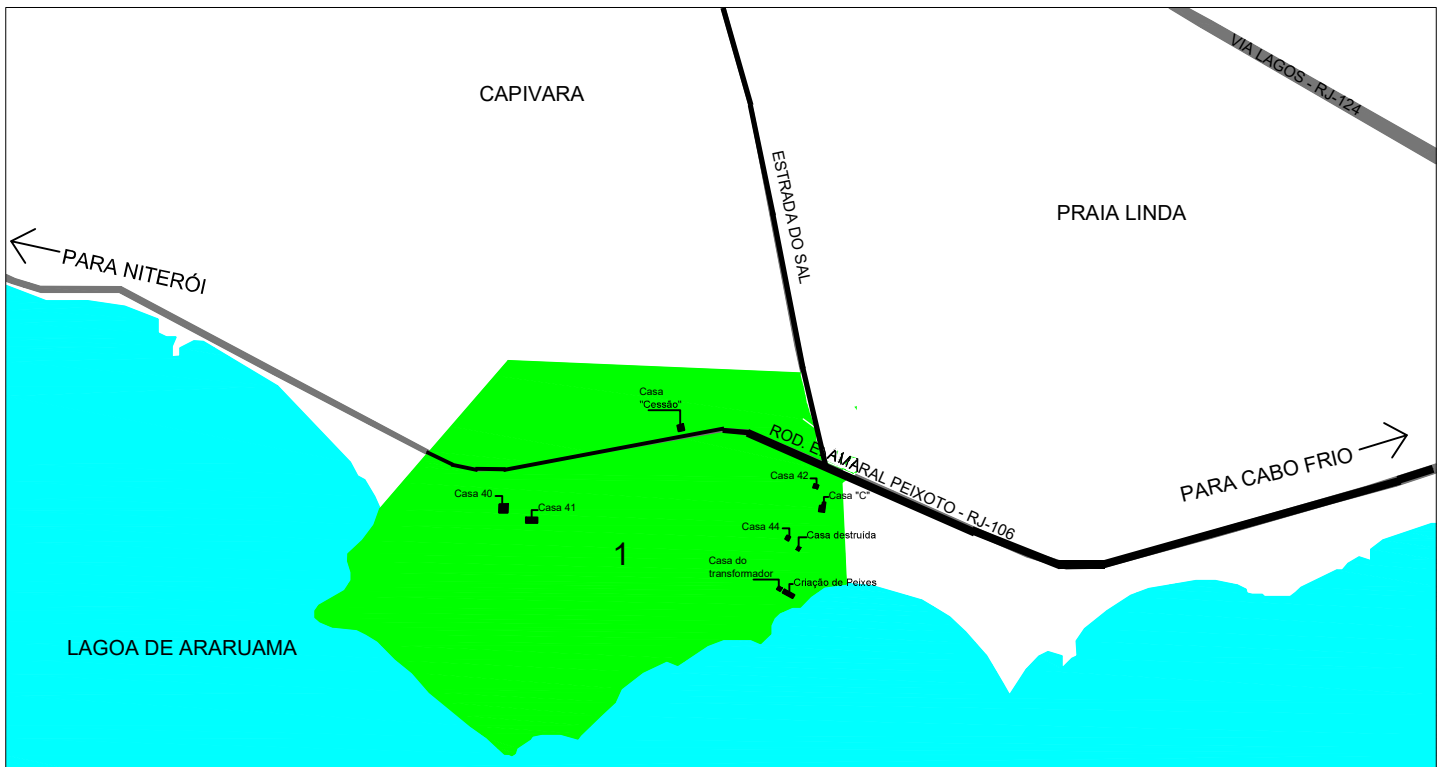

DADOS DO IMÓVEL (valores em m²)				
Nº	NOME	A. PROJEÇÃO	ATC	TERRENO
1	Campus Veterinária (Rod. Amaral Peixoto, s/n)	652,57	652,57	1.449.047,00

LEGENDA

- IMÓVEIS PRÓPRIOS
- LOCALIZAÇÃO NO MUNICÍPIO

1 LOCALIZAÇÃO NO MUNICÍPIO
Sem escala definida

2 LOCALIZAÇÃO DA PROPRIEDADE
Escala: 1/25000

SUPERINTENDÊNCIA DE
ARQUITETURA, ENGENHARIA E PATRIMÔNIO
COORDENAÇÃO DE ADMINISTRAÇÃO PATRIMONIAL
DIVISÃO DE PATRIMÔNIO IMÓVEL

LOCALIZAÇÃO DE IMÓVEIS

PLANTA DE LOCALIZAÇÃO

Campus Veterinária
Rod. Amaral Peixoto, s/n
Iguaba Grande

DESENHISTA	PROJETISTA	REVISÃO	APROVAÇÃO
Mariana Amaral			
08 05 19			

ESCALA	REF. ARQ.	Nº DESENHO	DOC. ORIGEM
1/25000		2	

CAP COORDENAÇÃO DE ADM PATRIMONIAL