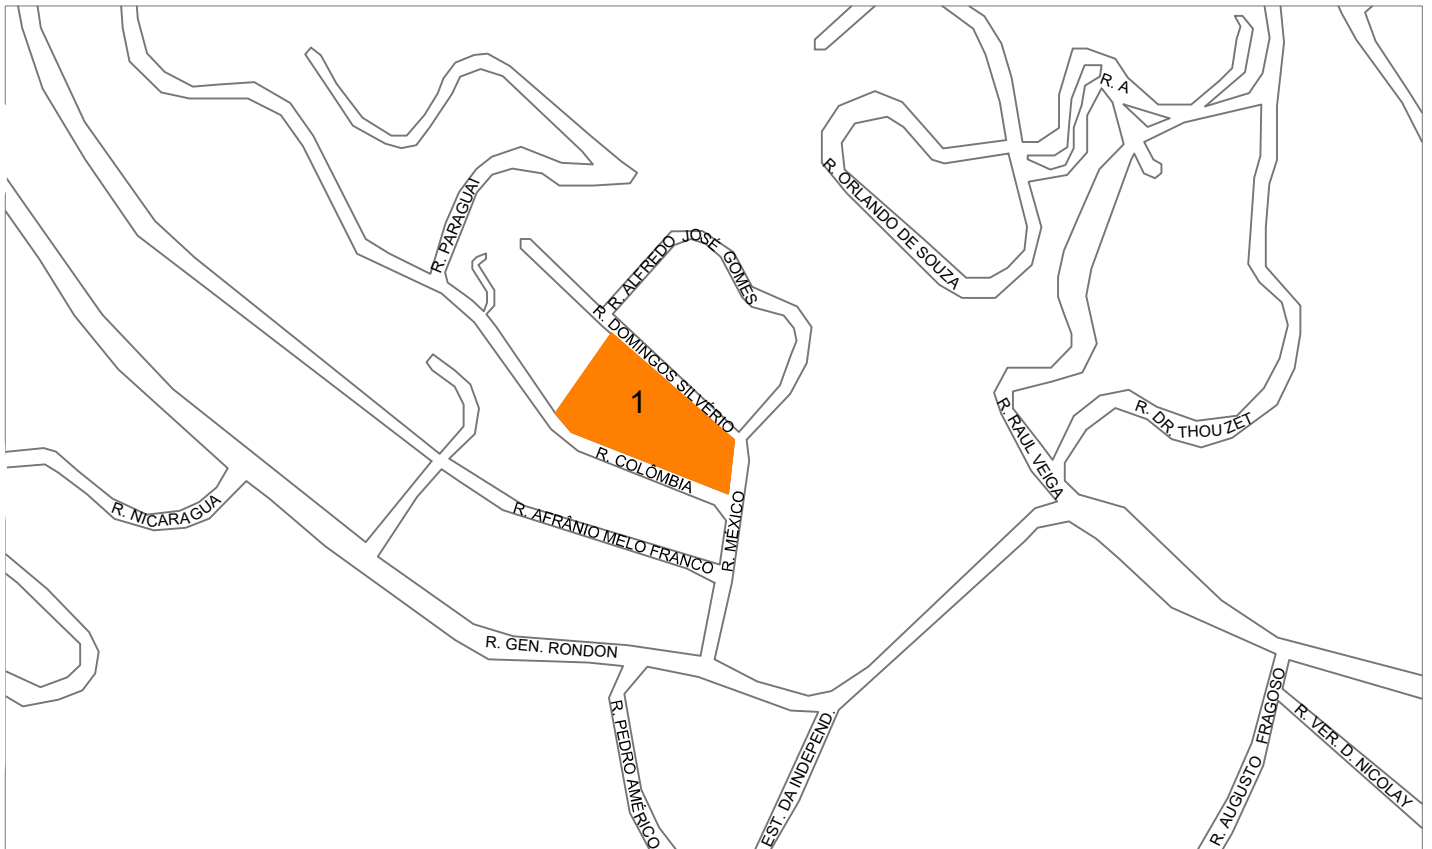

DADOS EDIFICAÇÕES (valores em m²)				
Nº	NOME	A. PROJEÇÃO	ATC	TERRENO
1	Faculdade de Eng. de Produção de Petrópolis (R. Domingos Silvério, 1)	3.291,50	6.583,00	6.380,00

LEGENDA

- IMÓVEIS CEDIDOS
- LOCALIZAÇÃO NO MUNICÍPIO

**1** LOCALIZAÇÃO NO MUNICÍPIO  
Sem escala definida

**2** LOCALIZAÇÃO DAS EDIFICAÇÕES  
Escala: 1/5000

SUPERINTENDÊNCIA DE ARQUITETURA, ENGENHARIA E PATRIMÔNIO

COORDENAÇÃO DE ADMINISTRAÇÃO PATRIMONIAL  
DIVISÃO DE PATRIMÔNIO IMÓVEL

LOCALIZAÇÃO DE IMÓVEIS

PLANTA DE LOCALIZAÇÃO DE IMÓVEIS

Facul. de Eng. de Produção de Petrópolis  
R. Domingos Silvério, 1  
Petrópolis

DESENHISTA	PROJETISTA	REVISÃO	APROVAÇÃO
Mariana Amaral			
06   05   19			